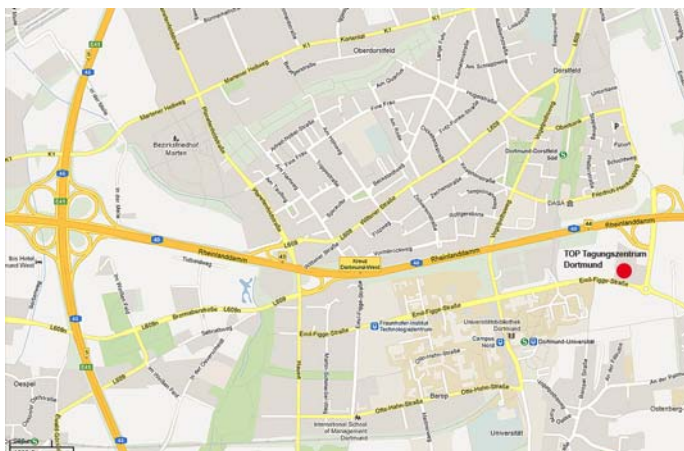

Emil-Figge-Straße 43
44227 Dortmund

Mit dem Auto

Aus Richtung Westen:

Autobahn A40, Richtung Ausfahrten 38-Kreuz Bochum, Autobahnausfahrt 44 Dortmund-Barop, rechts abbiegen Richtung Emil-Figge-Straße, im Kreisverkehr erste Ausfahrt (Emil-Figge-Str.) nehmen, rechts abbiegen in die Zufahrt zum TOP Tagungszentrum

Aus Richtung Norden:

Autobahn A2, Richtung Autobahnkreuz Dortmund-Nordwest, Ausfahrten 12-Kreuz Dortmund-Nordwest Richtung Frankfurt a.M. auf Autobahn A45, Autobahnausfahrt 44 DO-Barop, Autobahnausfahrt 44 DO-Barop, im Kreisverkehr erste Ausfahrt (Emil-Figge-Str.) nehmen

Aus Richtung Osten:

Autobahn A44, Richtung Dortmund, weiter auf B1, weiter auf A40, rechts abbiegen Richtung Emil-Figge-Straße, im Kreisverkehr erste Ausfahrt (Emil-Figge-Str.) nehmen, rechts abbiegen in die Zufahrt zum TOP Tagungszentrum

Aus Richtung Süden:

Autobahn A45, Richtung Hannover/Oberhausen, Autobahnausfahrt 5-Kreuz Dortmund-West, Richtung Dortmund/DO-Kley/Essen/Bochum fahren, bei Gabelung rechts halten, Schildern nach A40/Dortmund folgen und A40 nehmen, Autobahnausfahrt 44 DO-Barop, rechts abbiegen Richtung Emil-Figge-Straße, im Kreisverkehr erste Ausfahrt (Emil-Figge-Str.) nehmen