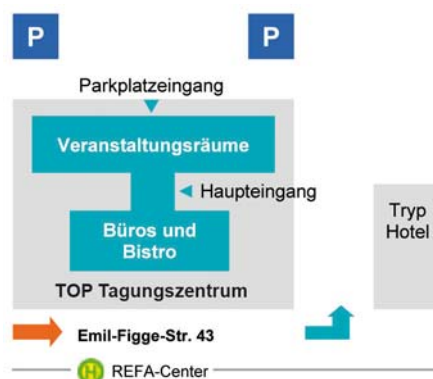

TOP Tagungszentrum Dortmund

Emil-Figge-Straße 43
44227 Dortmund

Mit dem Auto

Aus Richtung Westen:

Autobahn A40, Richtung Ausfahrten 38-Kreuz Bochum, Autobahnausfahrt 44 Dortmund-Barop, rechts abbiegen Richtung Emil-Figge-Straße, im Kreisverkehr erste Ausfahrt (Emil-Figge-Str.) nehmen, rechts abbiegen in die Zufahrt zum TOP Tagungszentrum

Aus Richtung Norden:

Autobahn A2, Richtung Autobahnkreuz Dortmund-Nordwest, Ausfahrten 12-Kreuz Dortmund-Nordwest Richtung Frankfurt a.M. auf Autobahn A45, Autobahnausfahrt 44 DO-Barop, Autobahnausfahrt 44 DO-Barop, im Kreisverkehr erste Ausfahrt (Emil-Figge-Str.) nehmen

Aus Richtung Osten:

Autobahn A44, Richtung Dortmund, weiter auf B1, weiter auf A40, rechts abbiegen Richtung Emil-Figge-Straße, im Kreisverkehr erste Ausfahrt (Emil-Figge-Str.) nehmen, rechts abbiegen in die Zufahrt zum TOP Tagungszentrum

Aus Richtung Süden:

Autobahn A45, Richtung Hannover/Oberhausen, Autobahnausfahrt 5-Kreuz Dortmund-West, Richtung Dortmund/DO-Kley/Essen/Bochum fahren, bei Gabelung rechts halten, Schildern nach A40/Dortmund folgen und A40 nehmen, Autobahnausfahrt 44 DO-Barop, rechts abbiegen Richtung Emil-Figge-Straße, im Kreisverkehr erste Ausfahrt (Emil-Figge-Str.) nehmen

WILLKOMMEN IN DORTMUND - IHR TOP TAGUNGSZENTRUM

Ihre Ansprechpartnerin:
Gesamtkoordination: Petra Kasper
Tel: 0231 97 96-137, petra.kasper@top-tagung.de
Betreuung Dortmund: Claudia Flowerdew
Tel: 0231 97 96-138, claudia.flowerdew@top-tagung.de
www.top-tagung.de