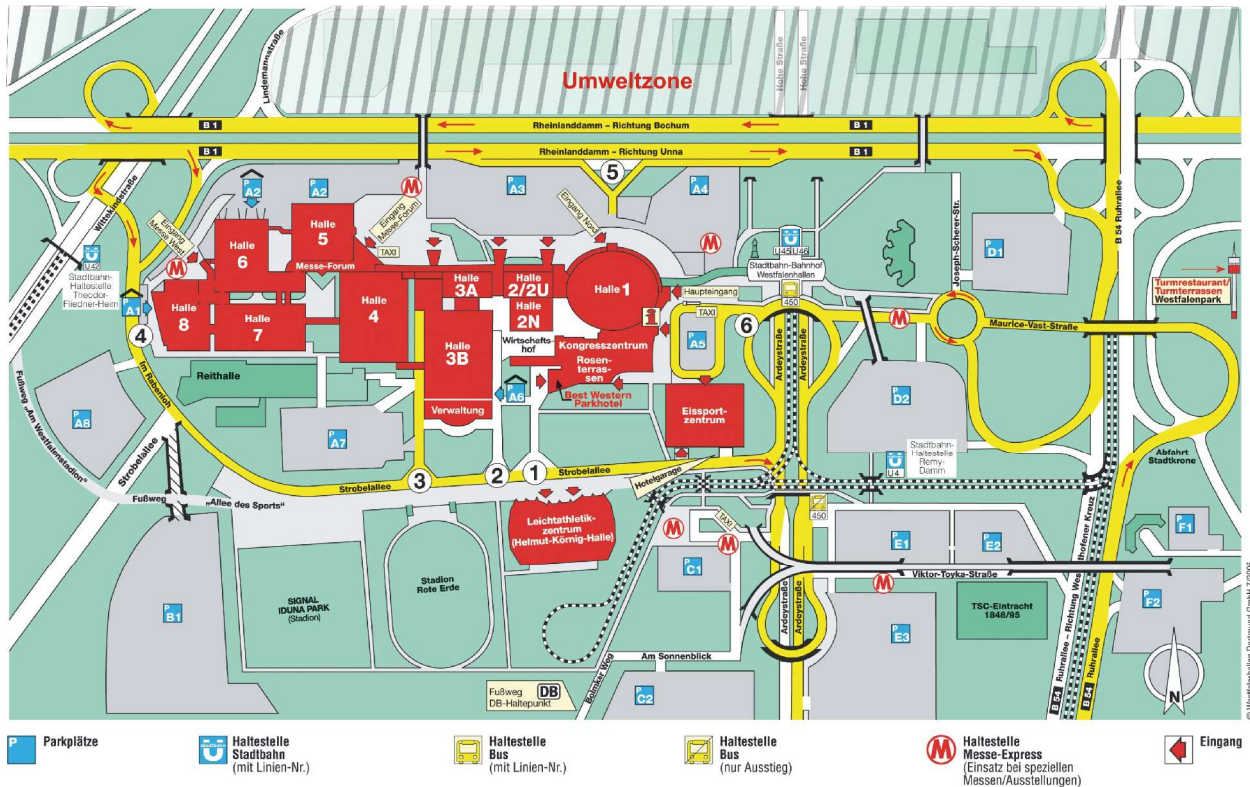

Anfahrt Kongresszentrum Westfalenhallen Dortmund

Rheinlanddamm 200, 44139 Dortmund

Von den Autobahnen A1 (Hansalinie), A45 (Sauerlandlinie), A2 (Berlin - Hannover - Dortmund - Oberhausen), A42 (Duisburg - Dortmund), B1 (A44) (Dortmund - Kassel) Anschluss an die B1 (A40) an.

Bitte folgen Sie der Ausschilderung nach Dortmund und beachten Sie die Hinweisschilder auf den Autobahnen.

Wenn Sie ein Navigationsgerät nutzen, geben Sie bitte als Zieladresse "Rheinlanddamm 200" bzw. das Sonderziel "Westfalenhallen" ein. Ab Zieladresse folgen Sie bitte den Ausschilderungen.