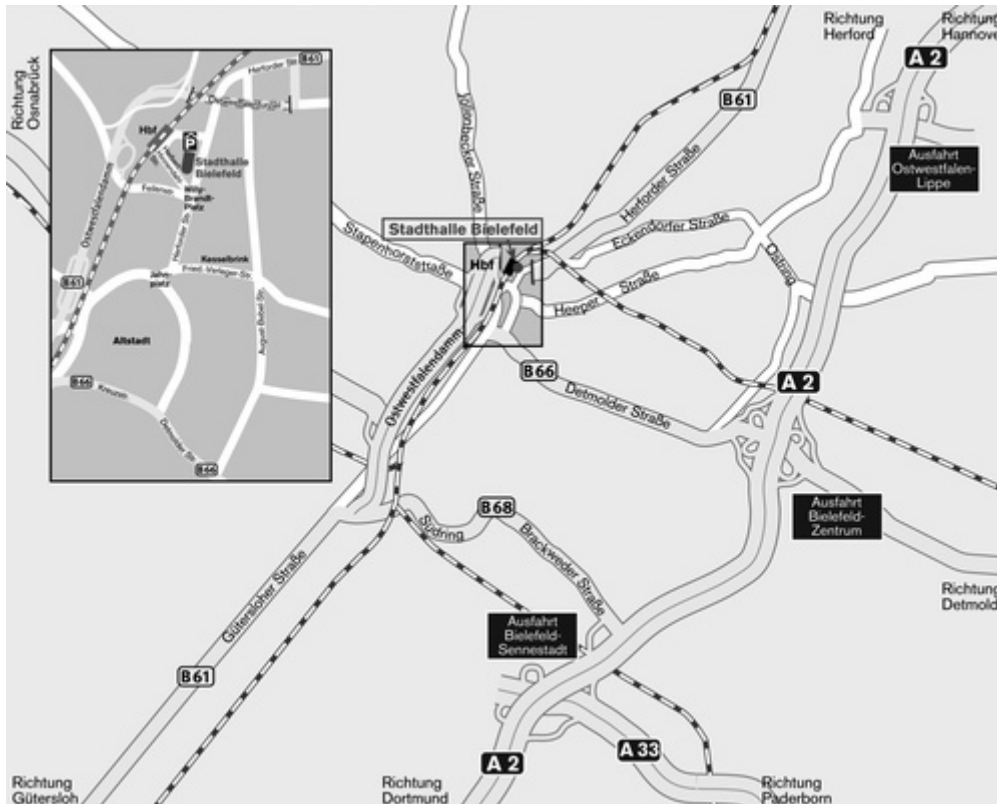

Anfahrt Stadthalle Bielefeld

Willy-Brandt-Platz 1, 33602 Bielefeld

Mit dem Auto Autobahn A2 bei AS "Bielefeld-Zentrum" abfahren, auf der Detmolder Str. immer geradeaus Richtung Zentrum. Folgen Sie den Hinweisschildern Richtung Hauptbahnhof/Stadthalle. Die Stadthalle Bielefeld befindet sich unmittelbar hinter dem Hotel Bielefelder Hof, ehemals Hotel Mövenpick (gegenüber dem Hbf). Die **Adresse** des **Hotel Bielefelder Hof** lautet: Am Bahnhof 3, 33602 Bielefeld.

Mit der Bahn Gegenüber dem Hauptbahnhof befindet sich das Hotel Bielefelder Hof. Die Stadthalle Bielefeld ist unmittelbar hinter dem Hotel Bielefelder Hof gelegen.